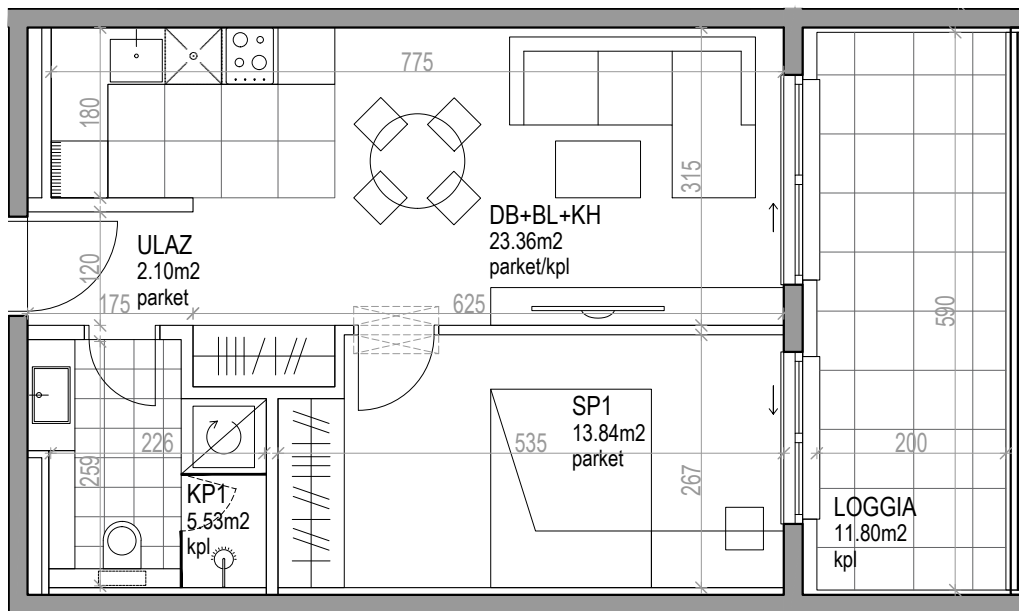

C205

DVOSOBAN STAN_2.KAT		
prostorija	netto površina (m ²)	netto obračunata površina (m ²)
ulaz	2.10	2.10
dnev.boravak+blag.+kuhinja	23.36	23.36
soba	13.84	13.84
kupaonica	5.53	5.53
UKUPNO zatvoreni prostor	44.83	44.83
loggia	11.80	8.85
UKUPNO	56.63	53.68