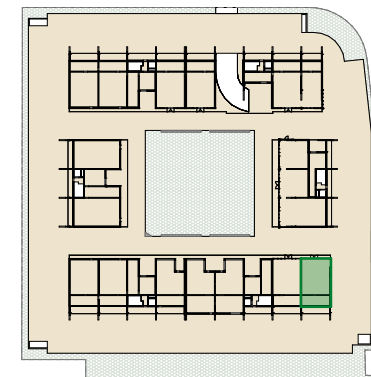

D

POSLOVNI PROSTOR P-05 / PRIZEMLJE UREDSKI PROSTOR

PROSTORIJA	P (m ²)	KOEF.	NKP (m ²)
POSLOVNI PROSTOR			
P-05 URED	99,69	1,00	99,69
	99,69 m²		99,69 m²

Napomena: Kvadrature stanova su projektantske i podliježu uobičajenim odstupanjima i tolerancijama!