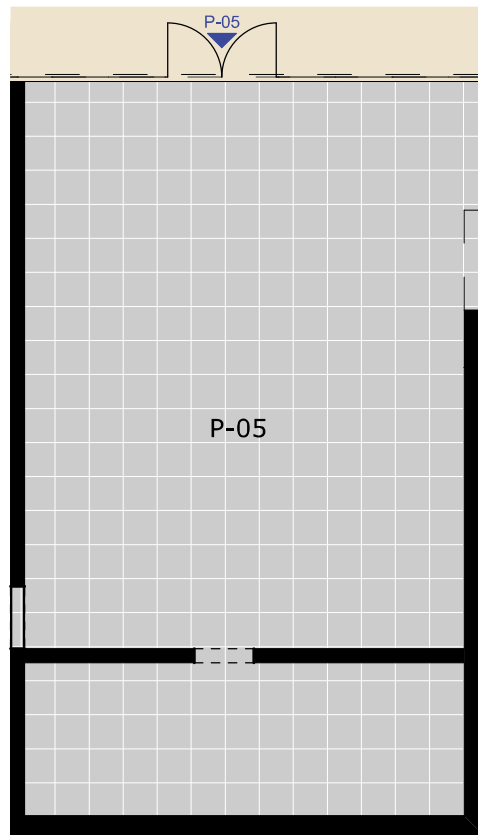

D

POSLOVNI PROSTOR P-05 / PRIZEMLJE UREDSKI PROSTOR

PROSTORIJA	P (m ²)	KOEF.	NKP (m ²)
POSLOVNI PROSTOR			
P-05 URED	99,69	1,00	99,69
	99,69 m²		99,69 m²

Napomena: Kvadrature stanova su projektantske i podliježu uobičajenim odstupanjima i tolerancijama!