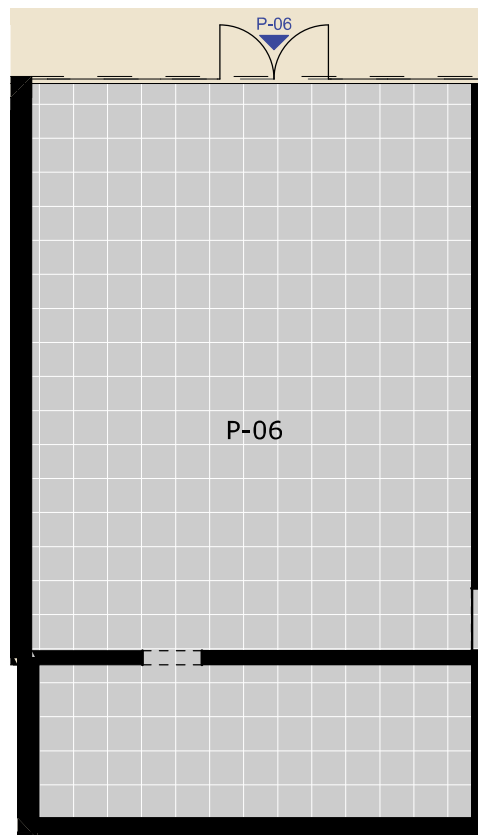

D

POSLOVNI PROSTOR P-06 / PRIZEMLJE UREDSKI PROSTOR

PROSTORIJA	P (m ²)	KOEF.	NKP (m ²)
POSLOVNI PROSTOR			
P-06 URED	98,35	1,00	98,35
	98,35 m²		98,35 m²

Napomena: Kvadrature stanova su projektantske i podliježu uobičajenim odstupanjima i tolerancijama!